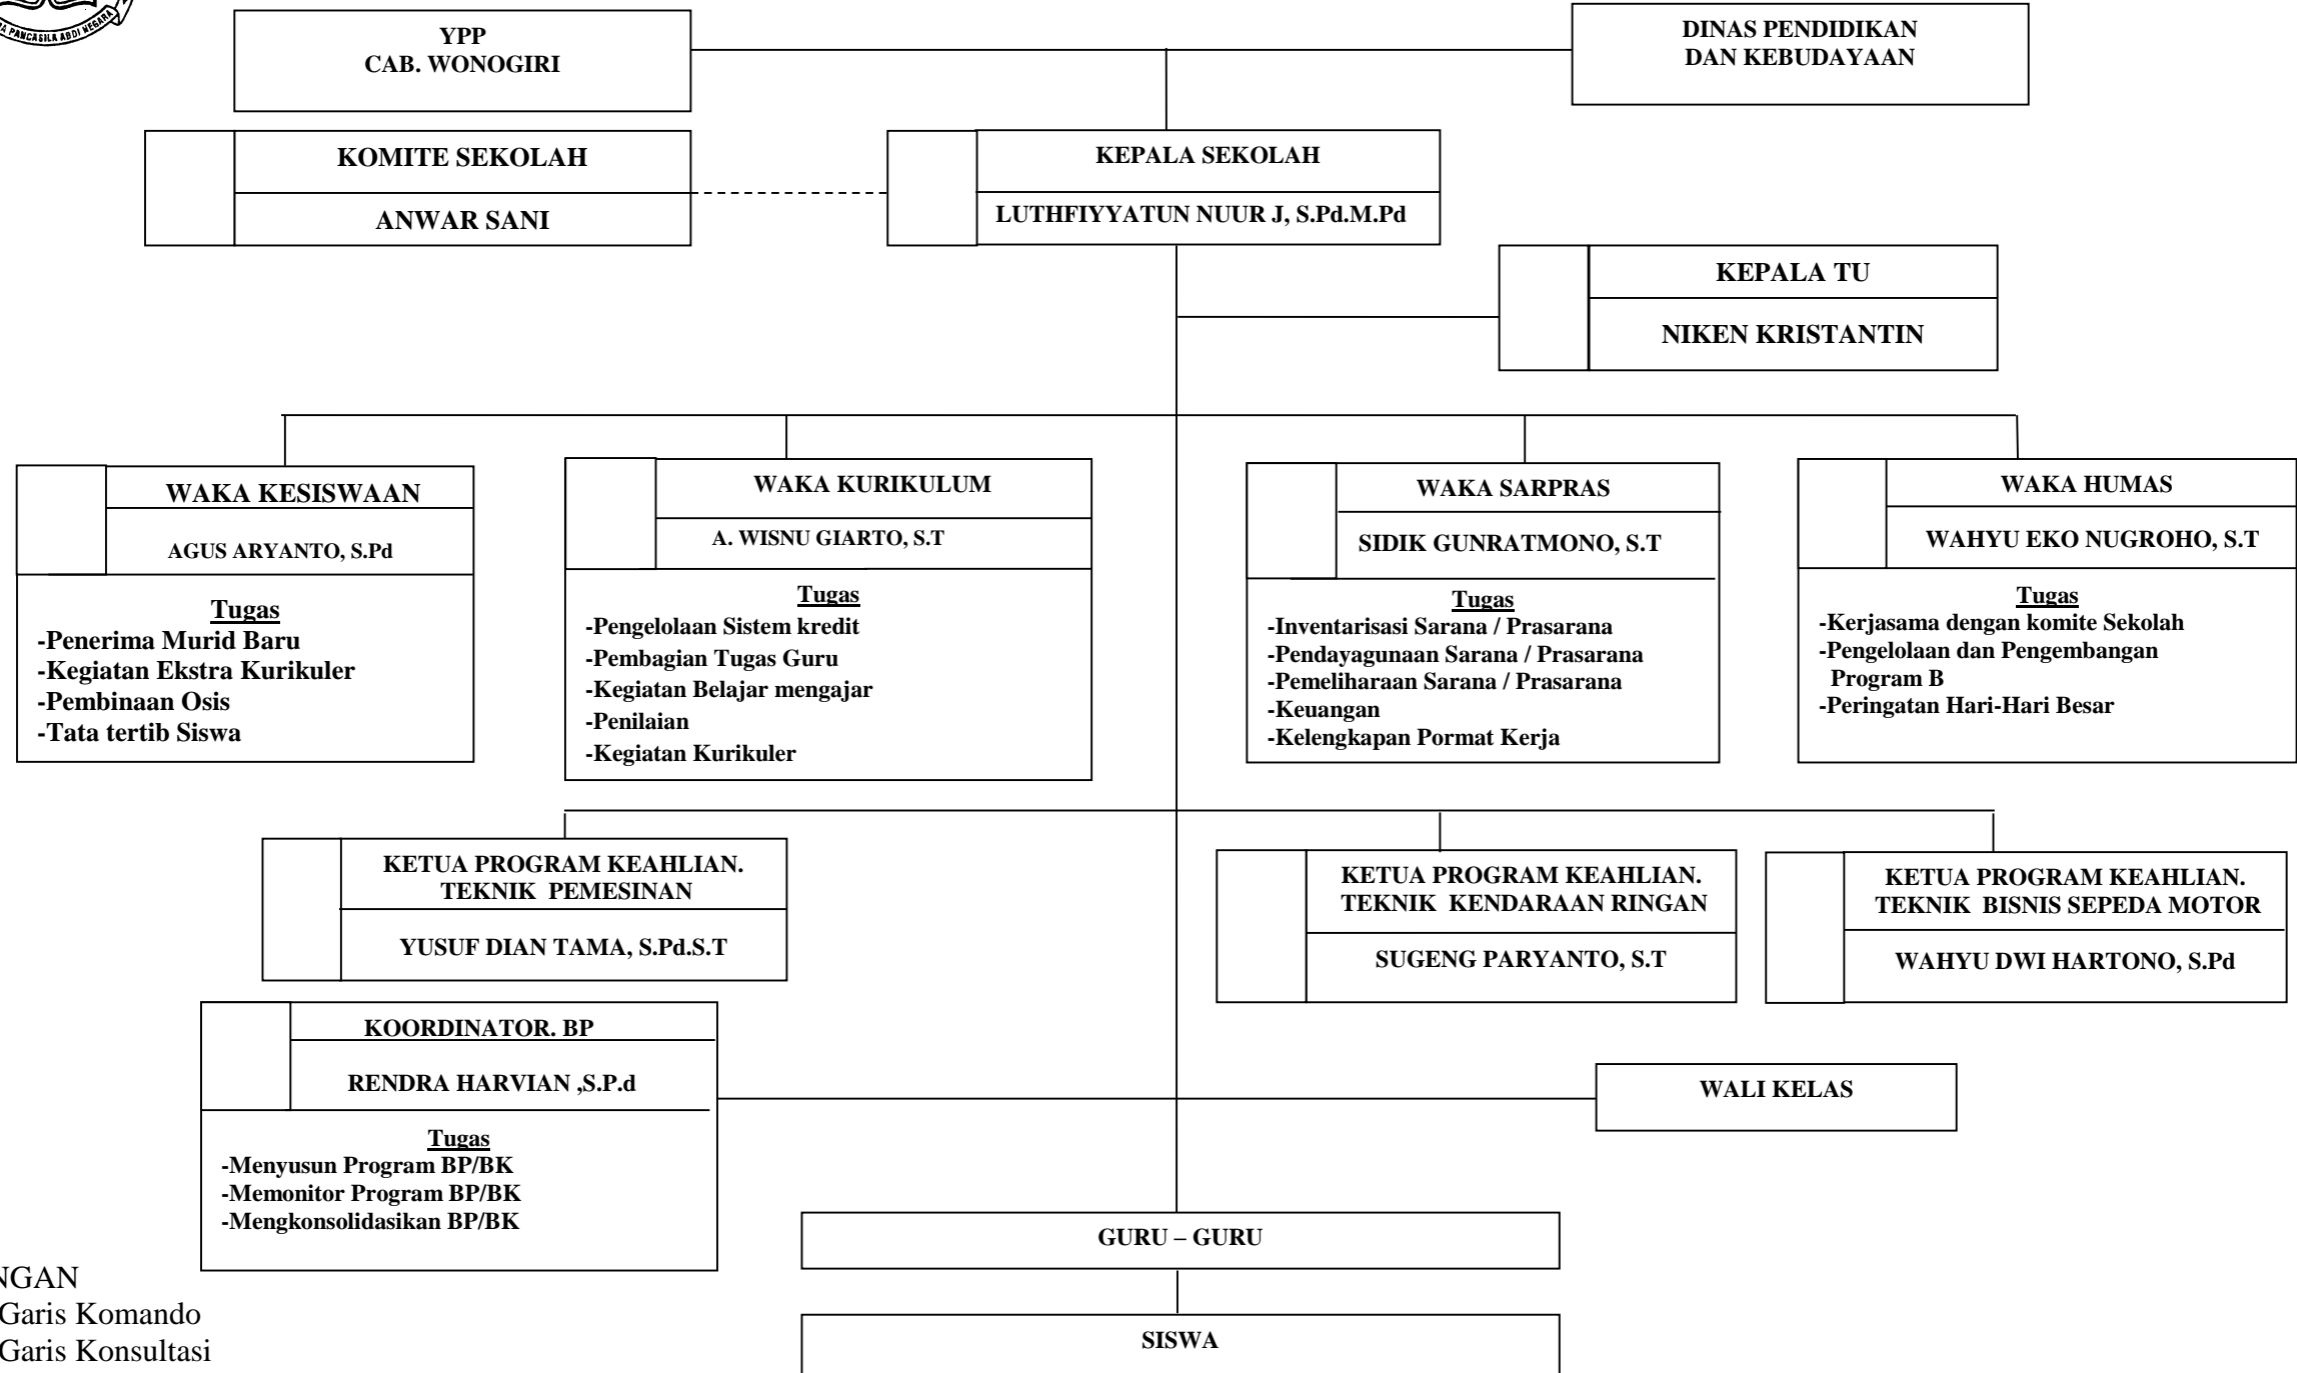

**STRUKTUR ORGANISASI SEKOLAH
SMK PANCASILA 3 BATURETNO
TAHUN PELAJARAN 2022 / 2023**

KETERANGAN

- : Garis Komando
- : Garis Konsultasi